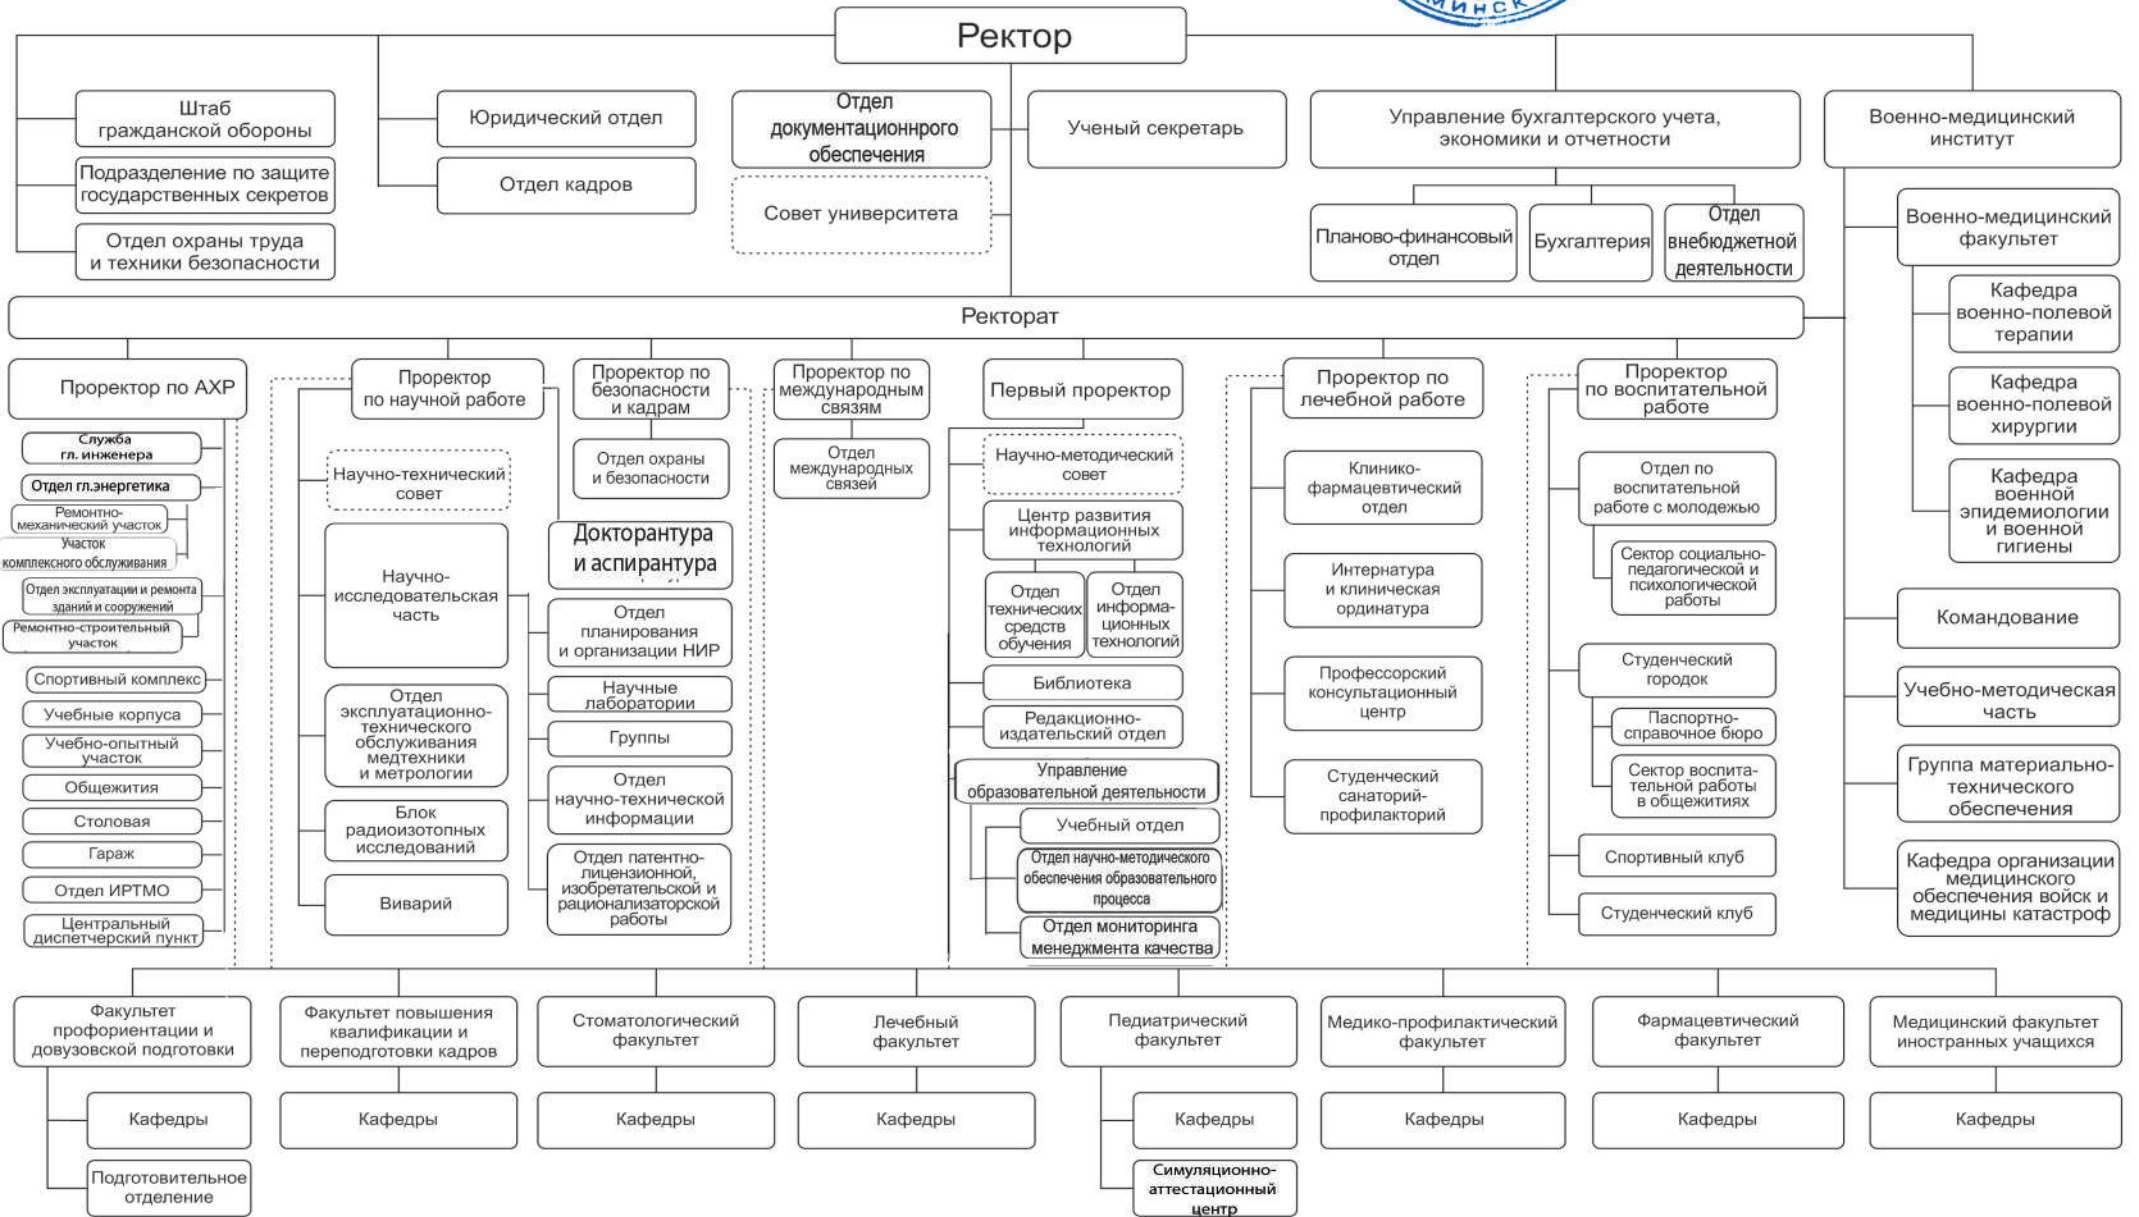

СТРУКТУРА УПРАВЛЕНИЯ учреждения образования «Белорусский государственный медицинский университет»

— Прямое подчинение
..... Функциональное подчинение