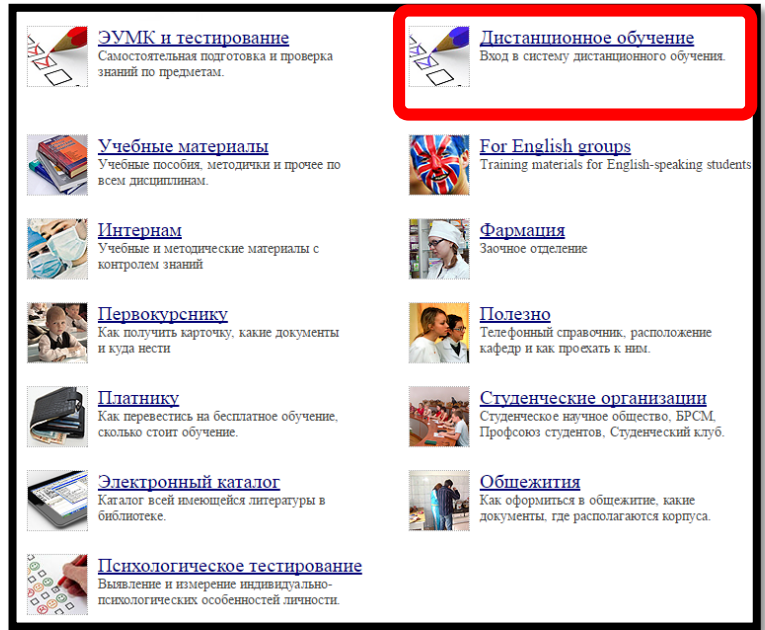

## ВХОД В КУРС

1. Откройте браузер (рекомендуется использовать Google Chrome, допустим Mozilla Firefox) и в адресной строке наберите [etest.bsmu.by](http://etest.bsmu.by) (на картинке ниже **подсвечено синим**). Нажмите на клавиатуре ENTER. Либо через сайт **Студент - Дистанционное обучение**.