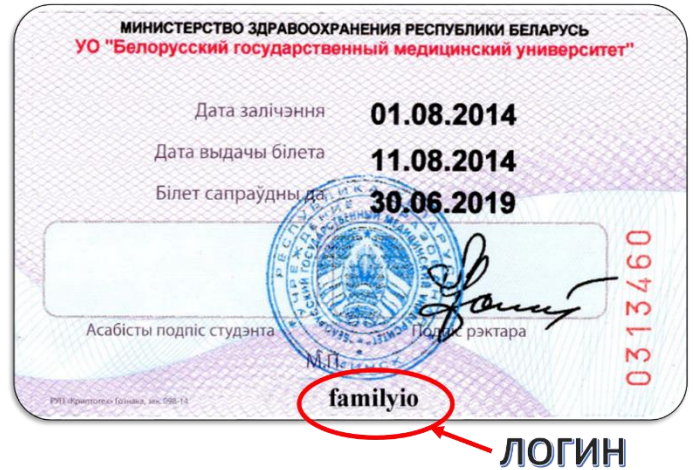

## ВХОД В КУРС

1. Откройте браузер (рекомендуется использовать Google Chrome, допустим Mozilla Firefox) и в адресной строке наберите [etest.bsmu.by](http://etest.bsmu.by) (на картинке ниже **подсвечено синим**). Нажмите на клавиатуре ENTER. Либо через сайт **Студент - Дистанционное обучение**.

2. В поля **Логина** и **Пароля** (на картинке **подсвечено желтым**) введите необходимые данные. Ваш логин и пароль находятся на студенческой карте.

**Не пользуйтесь логином и паролем других студентов и не передавайте их другим!**