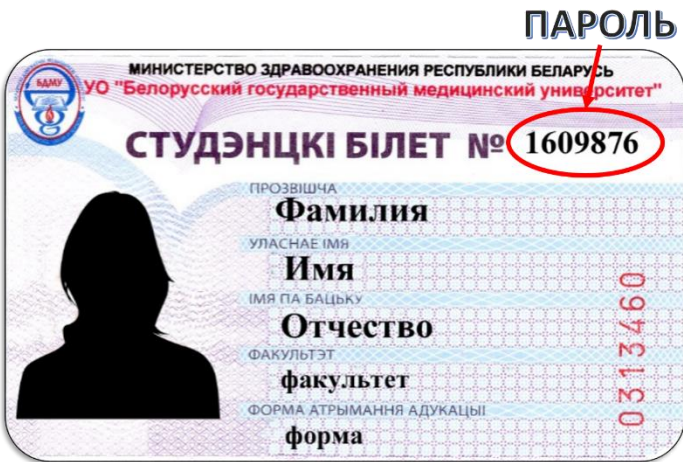

## ВХОД В КУРС

1. Откройте браузер (рекомендуется использовать Google Chrome, допустим Mozilla Firefox) и в адресной строке наберите [etest.bsmu.by](http://etest.bsmu.by) (на картинке ниже **подсвечено синим**). Нажмите на клавиатуре ENTER. Либо через сайт **Студент - Дистанционное обучение**.

2. В поля **Логина** и **Пароля** (на картинке **подсвечено желтым**) введите необходимые данные. Ваш логин и пароль находятся на студенческой карте.

**Не пользуйтесь логином и паролем других студентов и не передавайте их другим!**