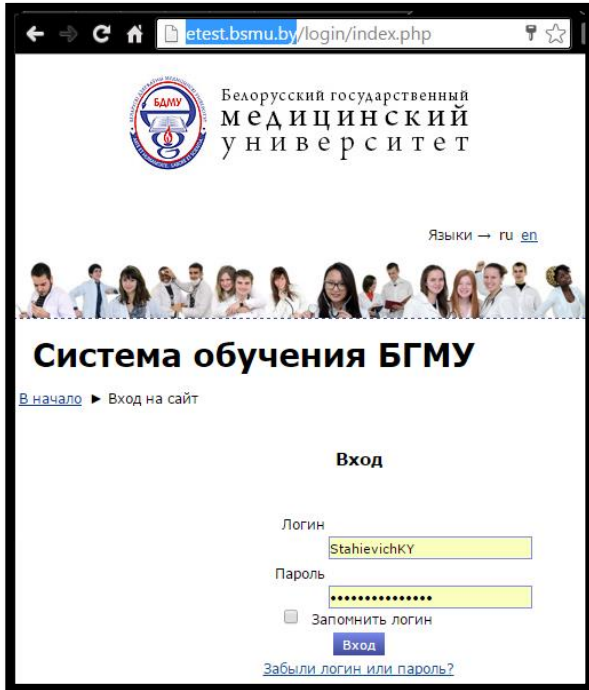

## ВХОД В КУРС

1. Откройте браузер (рекомендуется использовать Google Chrome, допустим Mozilla Firefox) и в адресной строке наберите [etest.bsmu.by](http://etest.bsmu.by) (на картинке ниже **подсвечено синим**). Нажмите на клавиатуре ENTER. Либо через сайт **Студент - Дистанционное обучение**.

2. В поля **Логина** и **Пароля** (на картинке **подсвечено желтым**) введите необходимые данные. Ваш логин и пароль находятся на студенческой карте.

**Не пользуйтесь логином и паролем других студентов и не передавайте их другим!**

**Логин: familyio**  
**Пароль: 1609876**

Данные логин и пароль использованы в качестве примера и не являются действующими!

3. Нажмите **Вход**
4. Найдите на открывшейся странице список «Курсы» и выберите в нем **нужный раздел**, в разделе выберите подраздел (если таковые имеются)